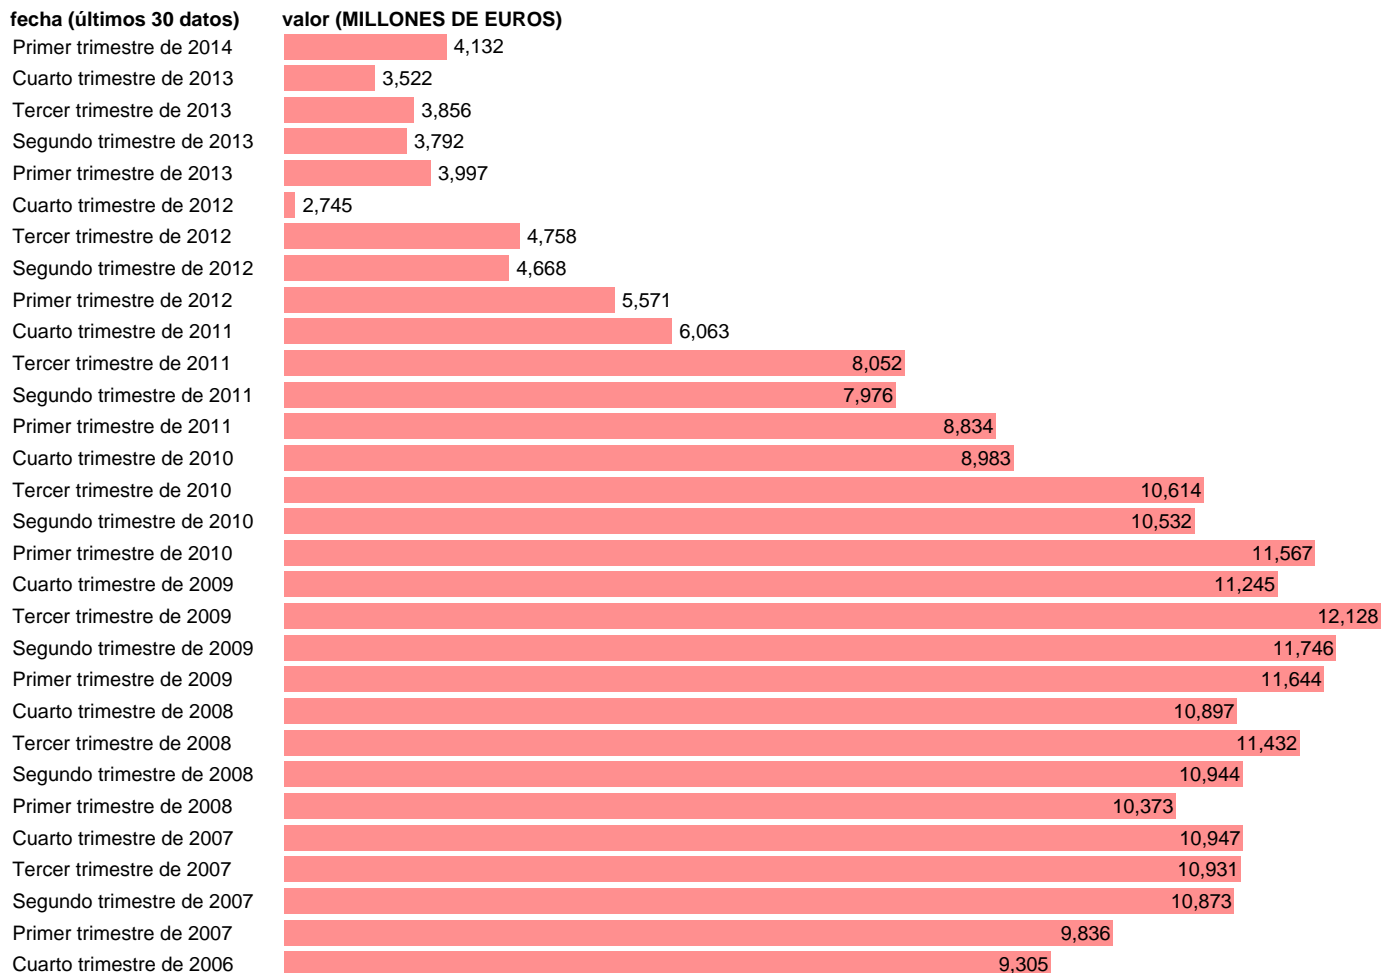

AA.PP. EMPLEOS - FORMACION BRUTA DE CAPITAL FIJO

Estadística: [AA.PP. EMPLEOS - FORMACION BRUTA DE CAPITAL FIJO](#)

Enlace permanente (Permalink): <https://tematicas.org/M1/9bh6206t/>

Fuente: **INE (CTNFSI - BASE 2008).**

Frecuencia: **Trimestral.**

Unidades: **MILLONES DE EUROS.**

Datos disponibles desde **Primer trimestre de 2000** hasta **Primer trimestre de 2014**.

Valor más alto alcanzado en Tercer trimestre de 2009: **12128**.

Valor más bajo alcanzado en Cuarto trimestre de 2012: **2745**.

[Pulse aquí](#) para acceder a los datos completos actualizados y a la representación gráfica estadística.