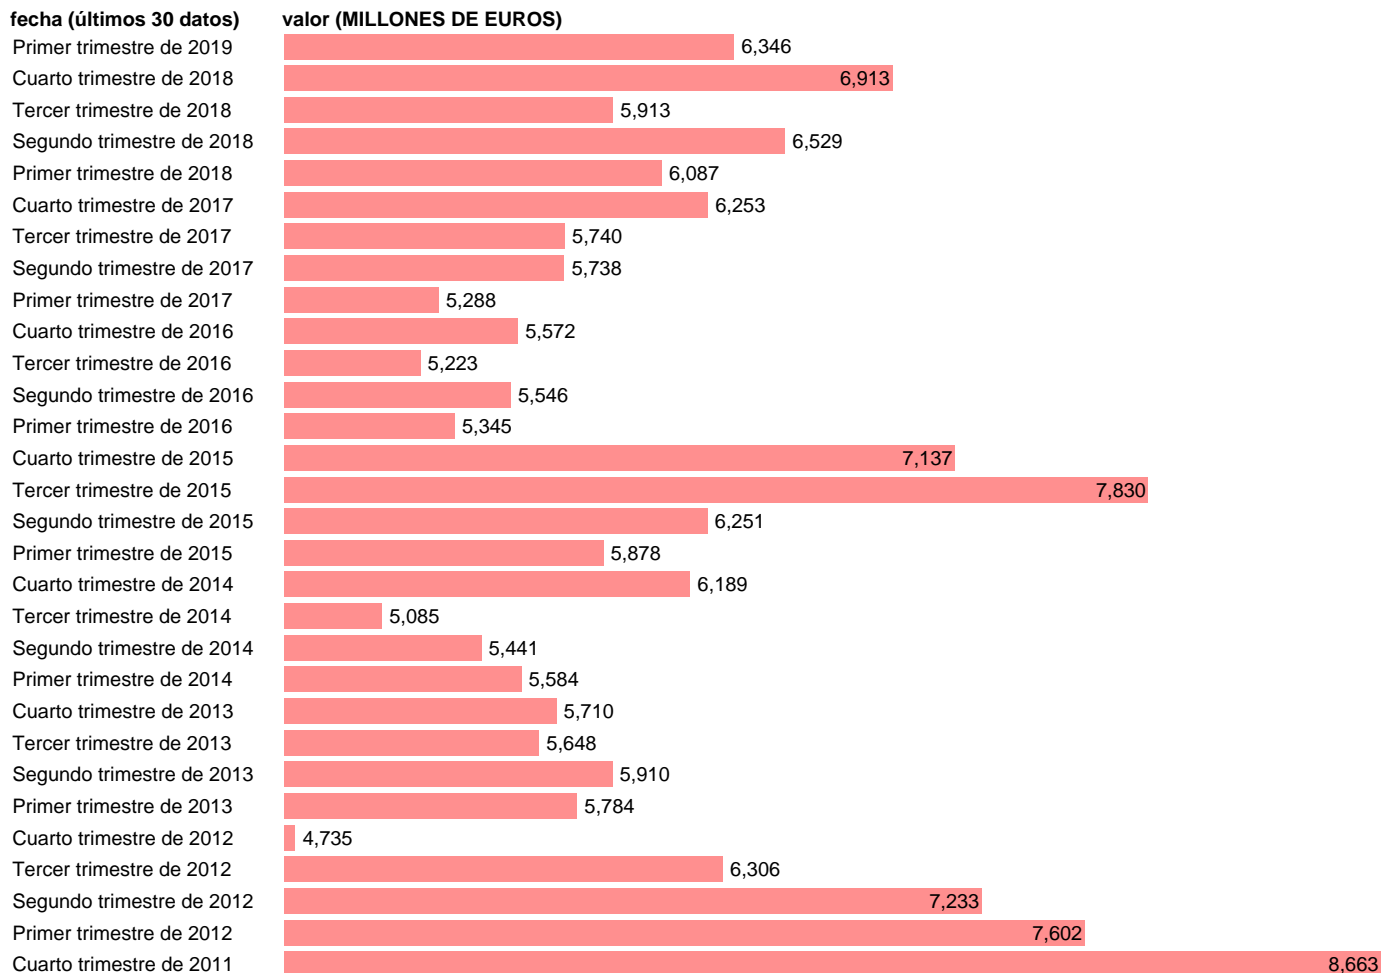

AA.PP. EMPLEOS - FORMACION BRUTA DE CAPITAL FIJO

Estadística: [AA.PP. EMPLEOS - FORMACION BRUTA DE CAPITAL FIJO](#)

Enlace permanente (Permalink): <https://tematicas.org/M1/91j6206t/>

Fuente: **INE (CTNFSI - BASE 2010).**

Frecuencia: **Trimestral.**

Unidades: **MILLONES DE EUROS.**

Datos disponibles desde **Primer trimestre de 1999** hasta **Primer trimestre de 2019.**

Valor más alto alcanzado en Cuarto trimestre de 2007: **14231.**

Valor más bajo alcanzado en Cuarto trimestre de 2012: **4735.**

[Pulse aquí](#) para acceder a los datos completos actualizados y a la representación gráfica estadística.