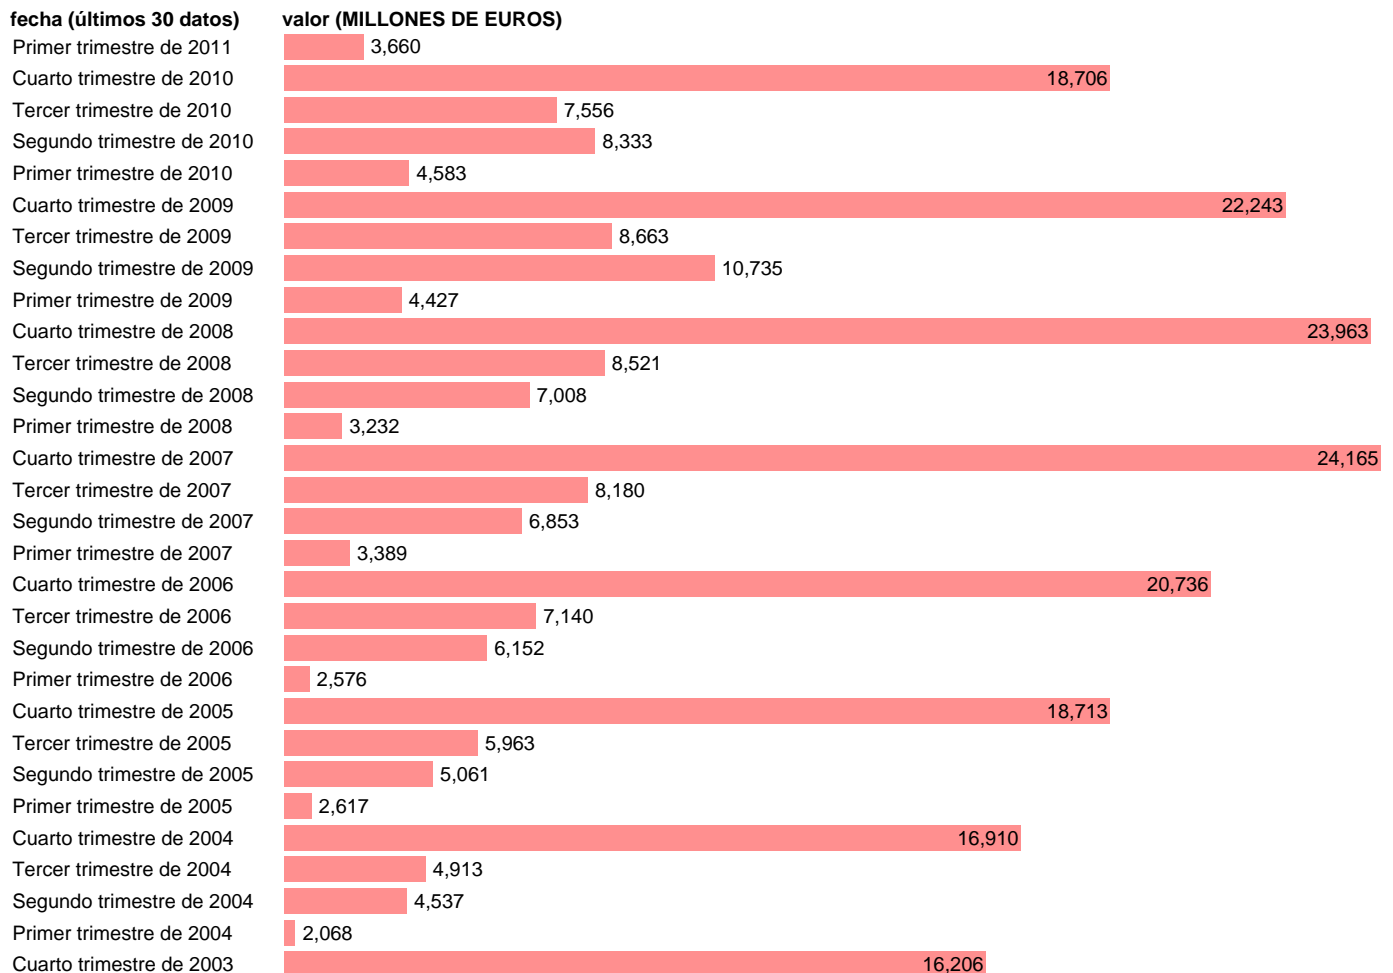

AA.PP. EMPLEOS - FORMACION BRUTA DE CAPITAL FIJO

Estadística: [AA.PP. EMPLEOS - FORMACION BRUTA DE CAPITAL FIJO](#)

Enlace permanente (Permalink): <https://tematicas.org/M1/91g6206t/>

Fuente: **INE (CTNFSI BASE 2000).**

Frecuencia: **Trimestral.**

Unidades: **MILLONES DE EUROS.**

Datos disponibles desde **Primer trimestre de 2000** hasta **Primer trimestre de 2011.**

Valor más alto alcanzado en Cuarto trimestre de 2007: **24165.**

Valor más bajo alcanzado en Primer trimestre de 2000: **1309.**

[Pulse aquí](#) para acceder a los datos completos actualizados y a la representación gráfica estadística.