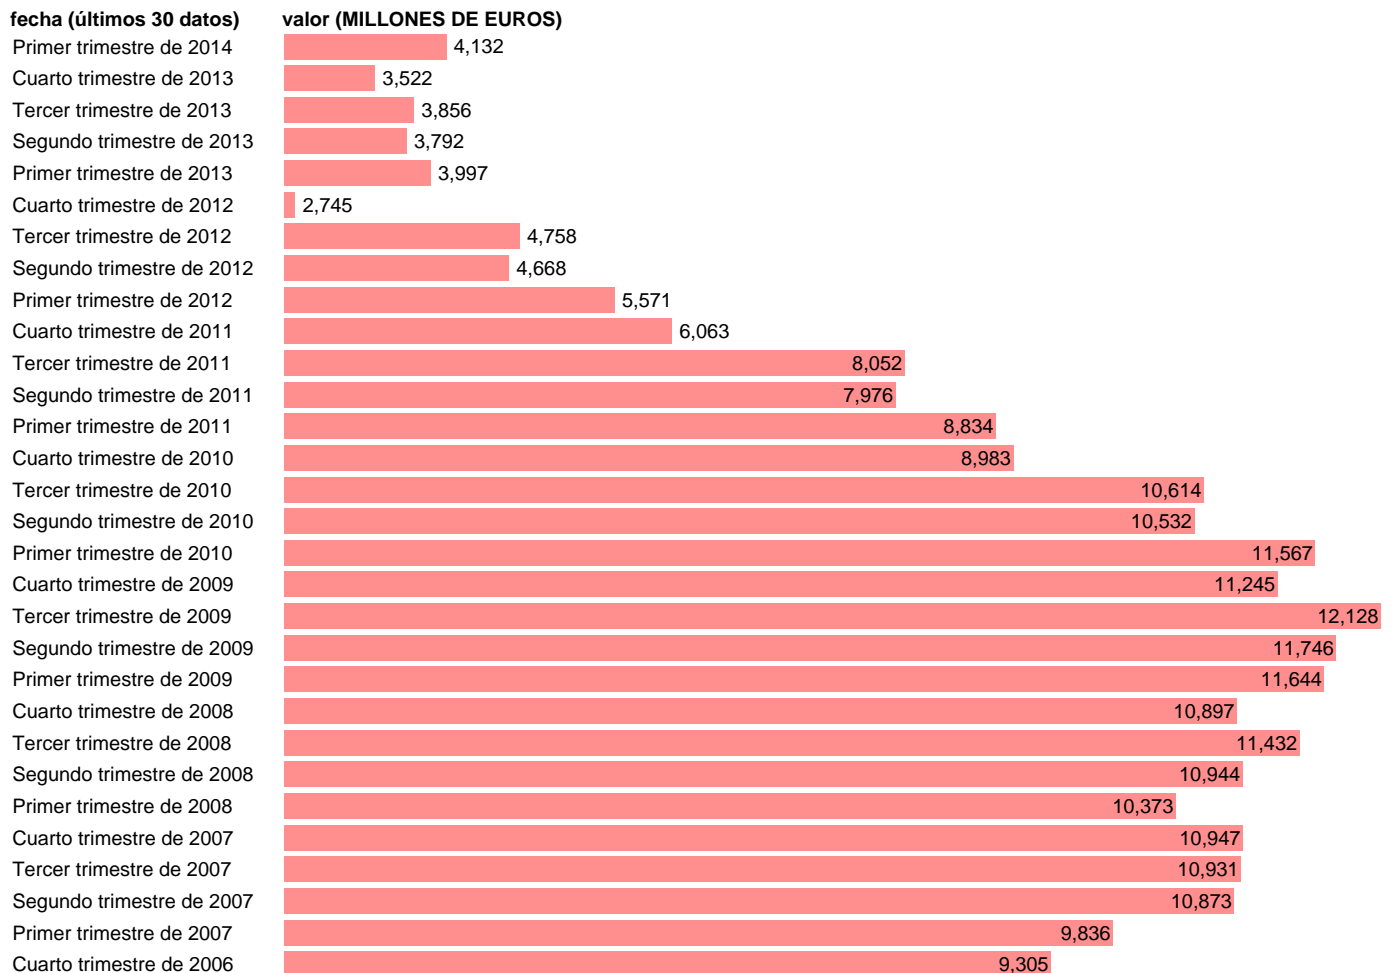

AA.PP. EMPLEOS - FORMACION BRUTA DE CAPITAL FIJO

Estadística: [AA.PP. EMPLEOS - FORMACION BRUTA DE CAPITAL FIJO](#)

Enlace permanente (Permalink): <https://tematicas.org/M1/9186206/>

Fuente: **INE (CTNFSI - BASE 2008).**

Frecuencia: **Trimestral.**

Unidades: **MILLONES DE EUROS.**

Datos disponibles desde **Primer trimestre de 2000** hasta **Primer trimestre de 2014.**

Valor más alto alcanzado en Tercer trimestre de 2009: **12128.**

Valor más bajo alcanzado en Cuarto trimestre de 2012: **2745.**

[Pulse aquí](#) para acceder a los datos completos actualizados y a la representación gráfica estadística.