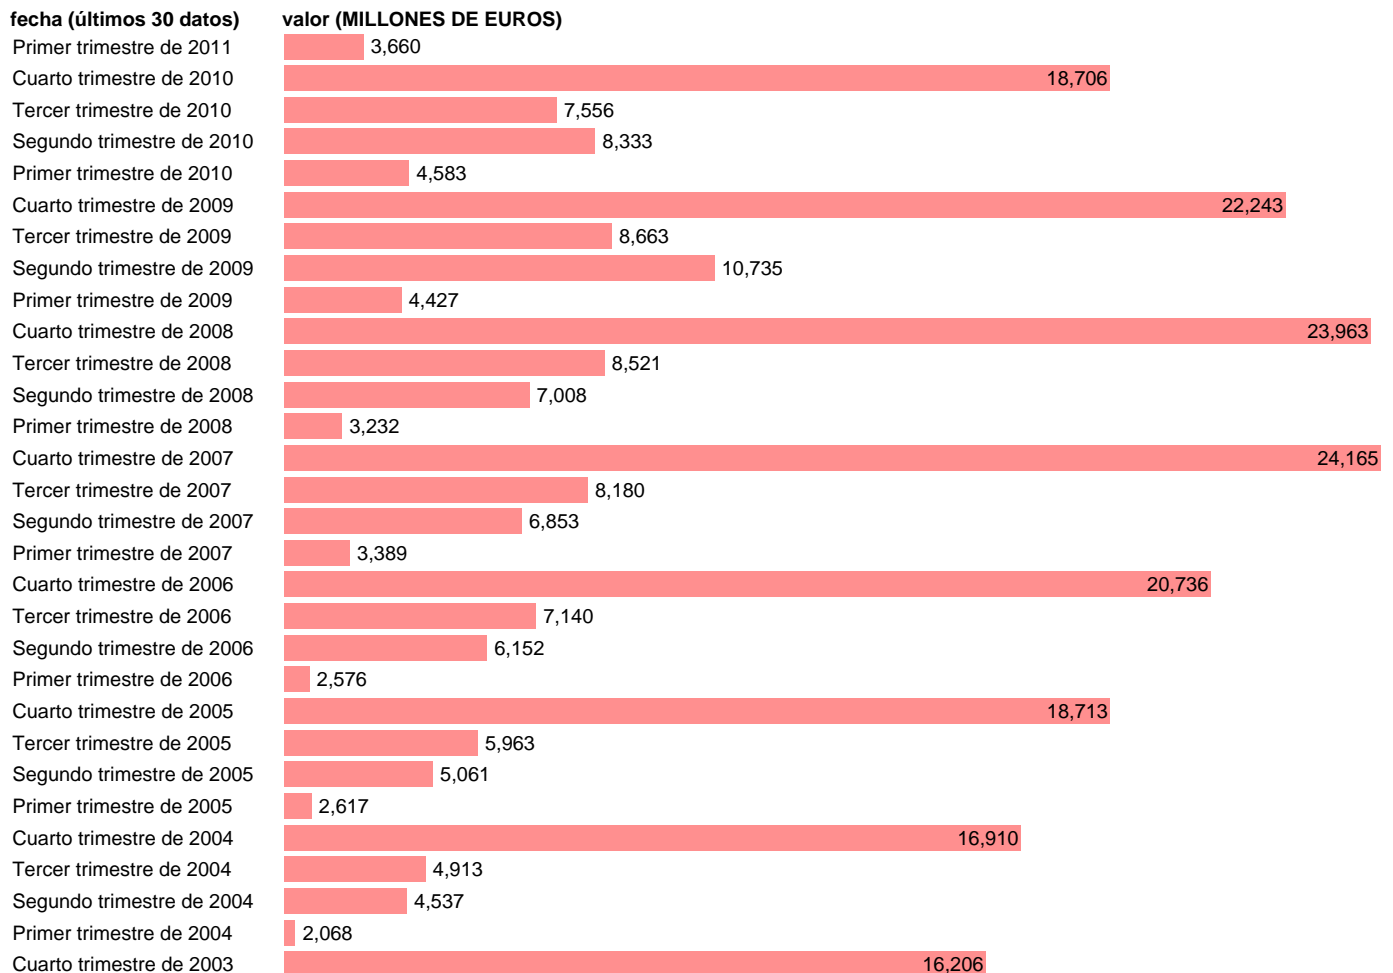

AA.PP. EMPLEOS - FORMACION BRUTA DE CAPITAL FIJO

Estadística: [AA.PP. EMPLEOS - FORMACION BRUTA DE CAPITAL FIJO](#)

Enlace permanente (Permalink): <https://tematicas.org/M1/9106206/>

Fuente: **INE (CTNFSI BASE 2000).**

Frecuencia: **Trimestral.**

Unidades: **MILLONES DE EUROS.**

Datos disponibles desde **Primer trimestre de 2000** hasta **Primer trimestre de 2011.**

Valor más alto alcanzado en Cuarto trimestre de 2007: **24165.**

Valor más bajo alcanzado en Primer trimestre de 2000: **1309.**

[Pulse aquí](#) para acceder a los datos completos actualizados y a la representación gráfica estadística.