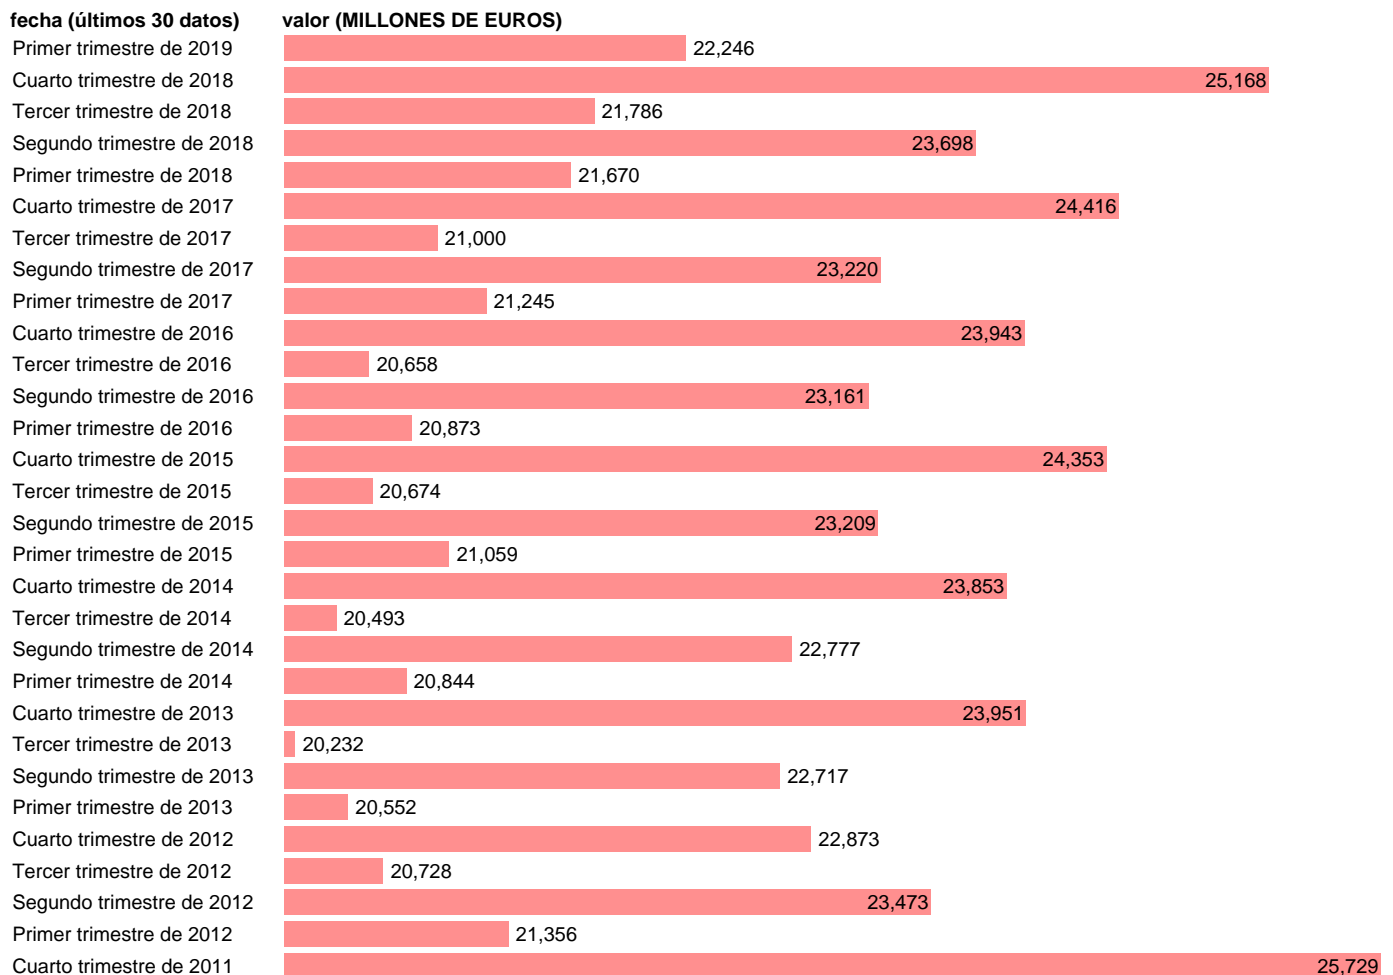

AA.PP. EMPLEOS - CONSUMO FINAL EFECTIVO

Estadística: [AA.PP. EMPLEOS - CONSUMO FINAL EFECTIVO](#)

Enlace permanente (Permalink): <https://tematicas.org/M1/9bj6230t/>

Fuente: **INE (CTNFSI - BASE 2010).**

Frecuencia: **Trimestral.**

Unidades: **MILLONES DE EUROS.**

Datos disponibles desde **Primer trimestre de 1999** hasta **Primer trimestre de 2019.**

Valor más alto alcanzado en Cuarto trimestre de 2011: **25729.**

Valor más bajo alcanzado en Tercer trimestre de 1999: **10019.**

[Pulse aquí](#) para acceder a los datos completos actualizados y a la representación gráfica estadística.