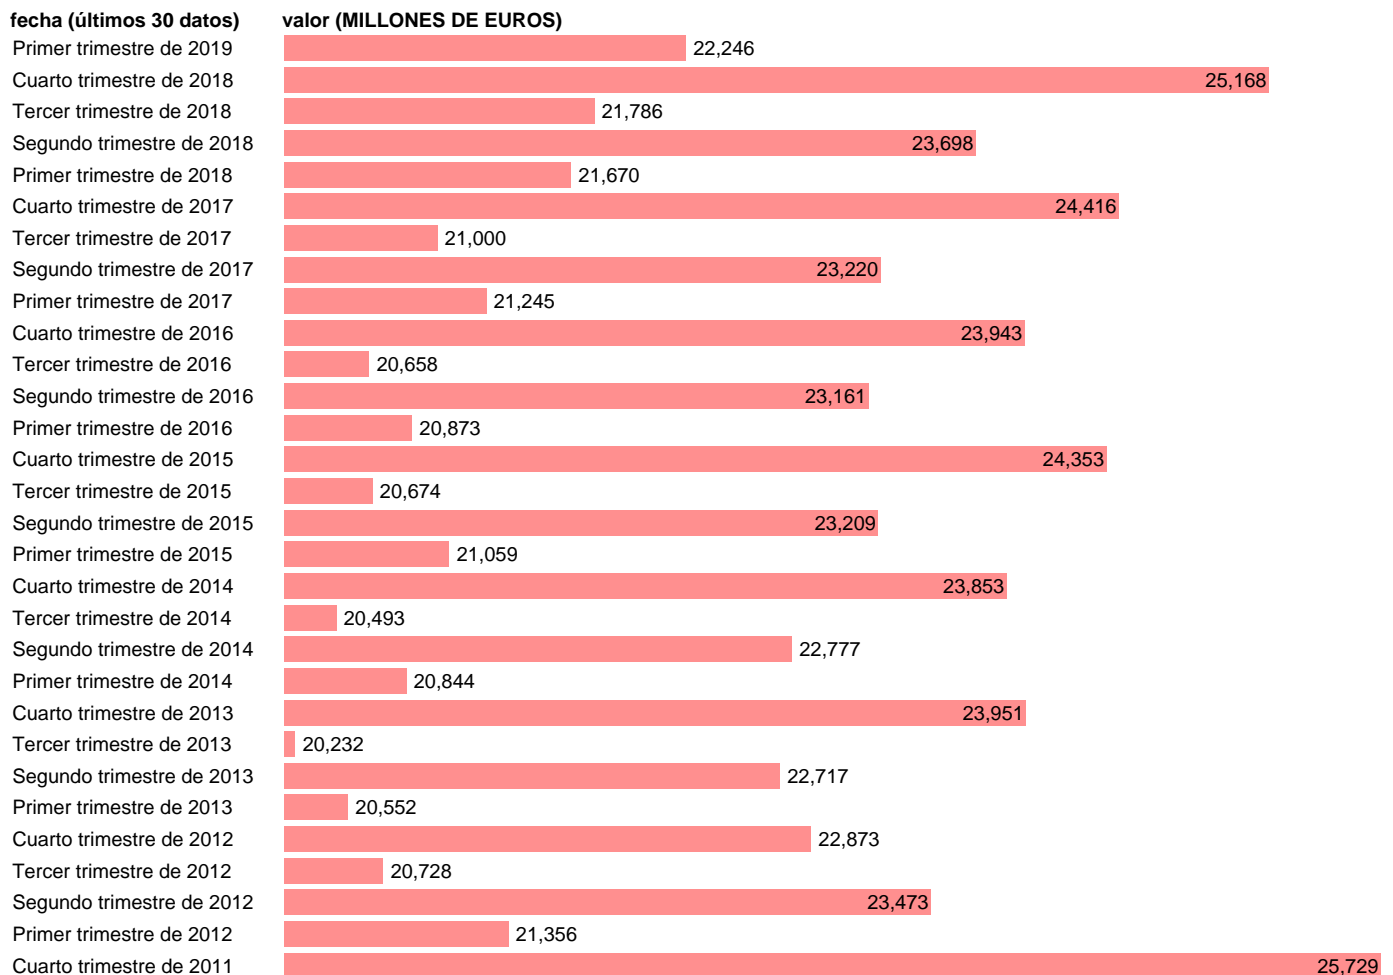

AA.PP. EMPLEOS - CONSUMO FINAL EFECTIVO

Estadística: [AA.PP. EMPLEOS - CONSUMO FINAL EFECTIVO](#)

Enlace permanente (Permalink): <https://tematicas.org/M1/91j6230t/>

Fuente: **INE (CTNFSI - BASE 2010).**

Frecuencia: **Trimestral.**

Unidades: **MILLONES DE EUROS.**

Datos disponibles desde **Primer trimestre de 1999** hasta **Primer trimestre de 2019.**

Valor más alto alcanzado en Cuarto trimestre de 2011: **25729.**

Valor más bajo alcanzado en Tercer trimestre de 1999: **10019.**

[Pulse aquí](#) para acceder a los datos completos actualizados y a la representación gráfica estadística.