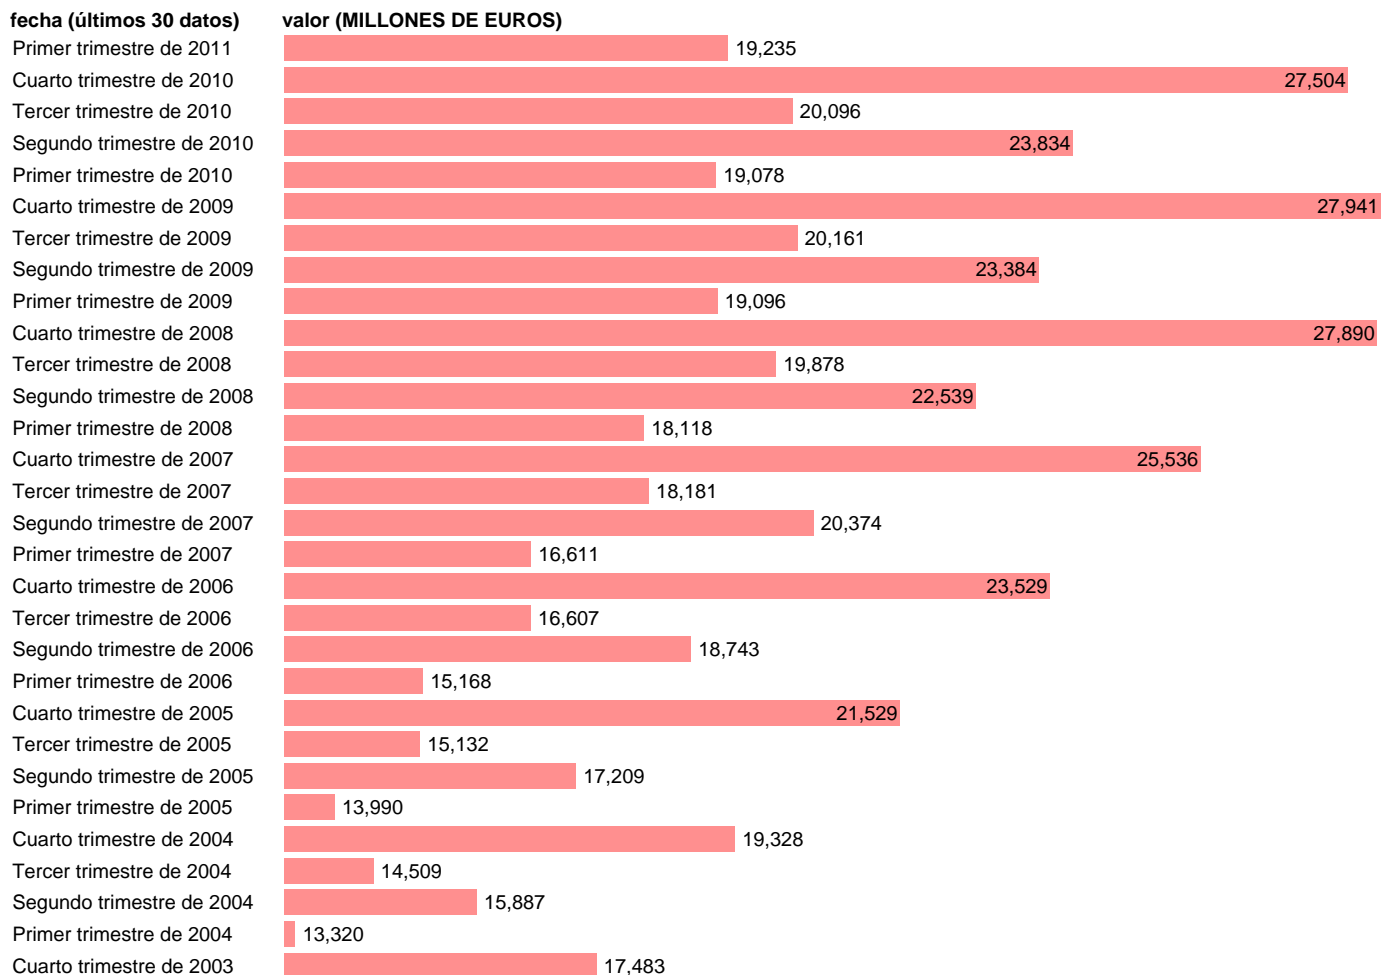

AA.PP. EMPLEOS - CONSUMO FINAL EFECTIVO

Estadística: [AA.PP. EMPLEOS - CONSUMO FINAL EFECTIVO](#)

Enlace permanente (Permalink): <https://tematicas.org/M1/91g6230t/>

Fuente: **INE (CTNFSI BASE 2000).**

Frecuencia: **Trimestral.**

Unidades: **MILLONES DE EUROS.**

Datos disponibles desde **Primer trimestre de 2000** hasta **Primer trimestre de 2011.**

Valor más alto alcanzado en Cuarto trimestre de 2009: **27941.**

Valor más bajo alcanzado en Primer trimestre de 2000: **9774.**