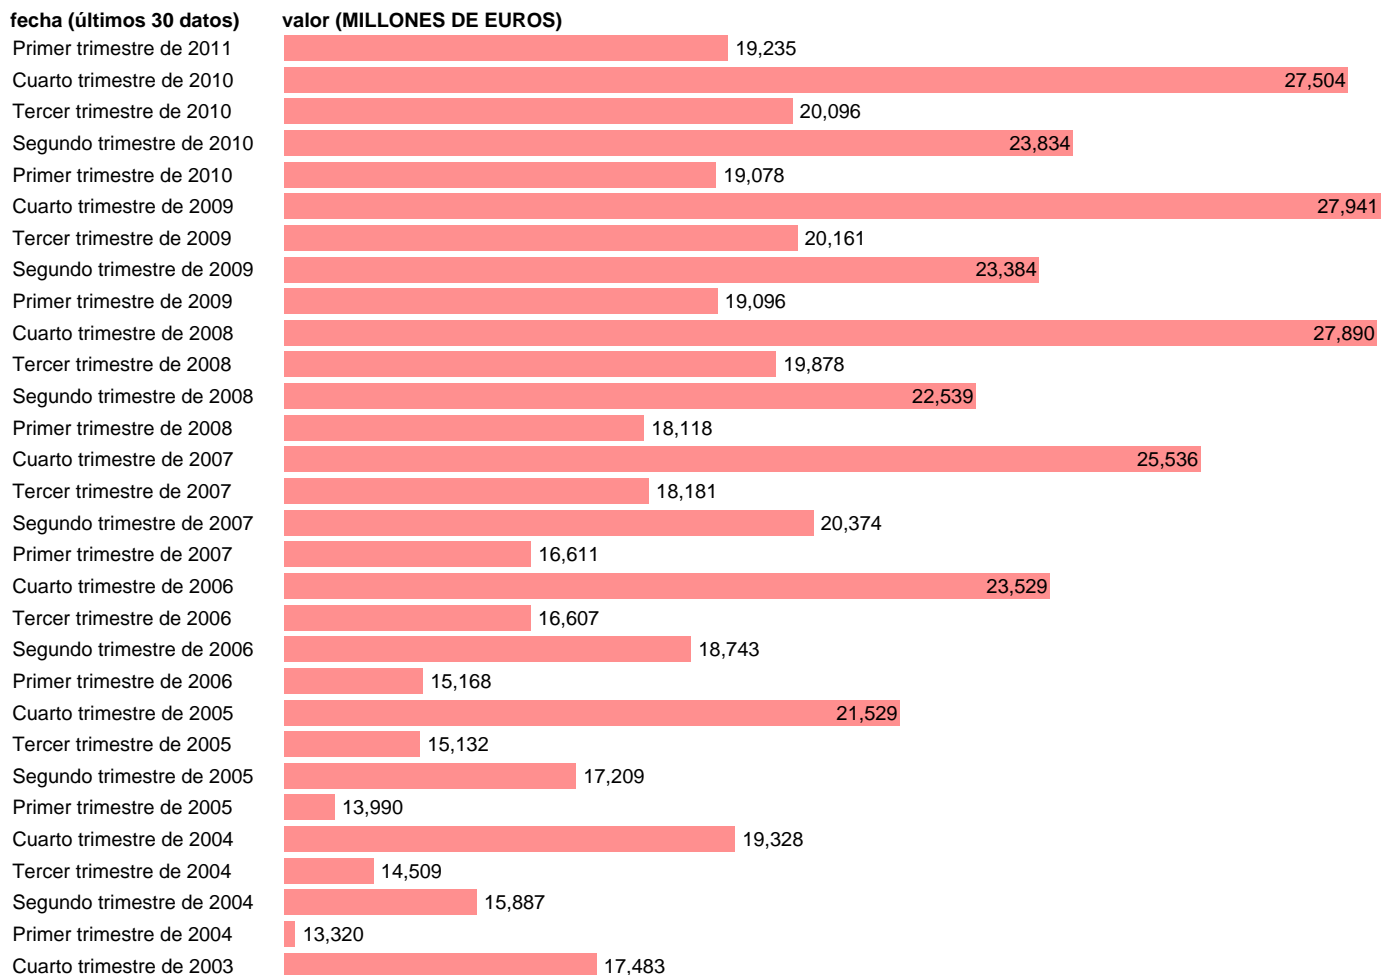

AA.PP. EMPLEOS - CONSUMO FINAL EFECTIVO

Estadística: [AA.PP. EMPLEOS - CONSUMO FINAL EFECTIVO](#)

Enlace permanente (Permalink): <https://tematicas.org/M1/9106230t/>

Fuente: **INE (CTNFSI BASE 2000).**

Frecuencia: **Trimestral.**

Unidades: **MILLONES DE EUROS.**

Datos disponibles desde **Primer trimestre de 2000** hasta **Primer trimestre de 2011.**

Valor más alto alcanzado en Cuarto trimestre de 2009: **27941.**

Valor más bajo alcanzado en Primer trimestre de 2000: **9774.**

[Pulse aquí](#) para acceder a los datos completos actualizados y a la representación gráfica estadística.