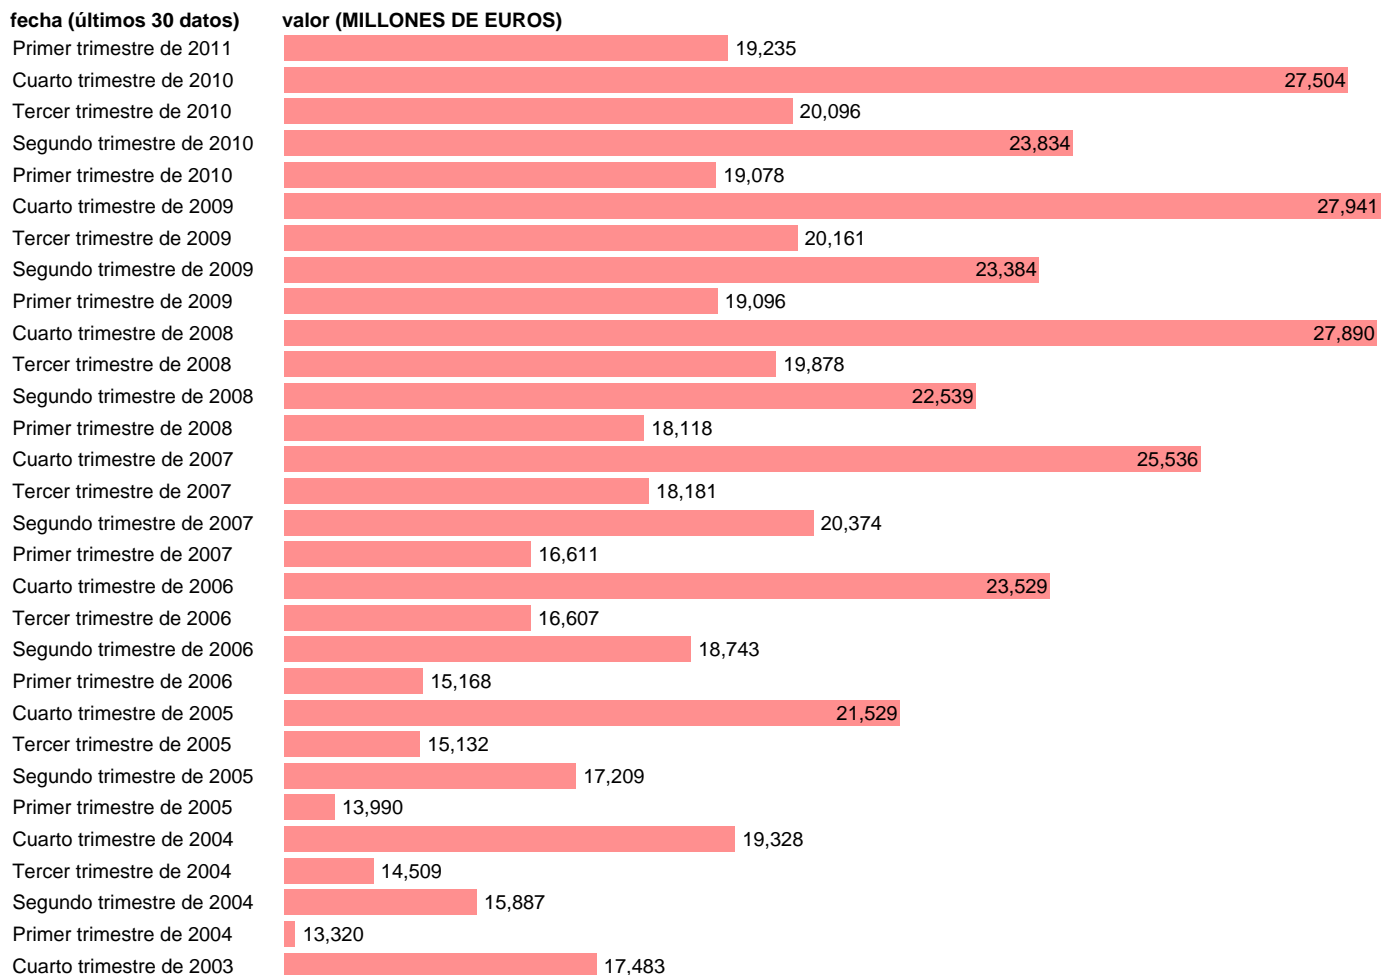

AA.PP. EMPLEOS - CONSUMO FINAL EFECTIVO

Estadística: [AA.PP. EMPLEOS - CONSUMO FINAL EFECTIVO](#)

Enlace permanente (Permalink): <https://tematicas.org/M1/916230t/>

Fuente: **INE (CTNFSI BASE 2000).**

Frecuencia: **Trimestral.**

Unidades: **MILLONES DE EUROS.**

Datos disponibles desde **Primer trimestre de 2000** hasta **Primer trimestre de 2011.**

Valor más alto alcanzado en Cuarto trimestre de 2009: **27941.**

Valor más bajo alcanzado en Primer trimestre de 2000: **9774.**