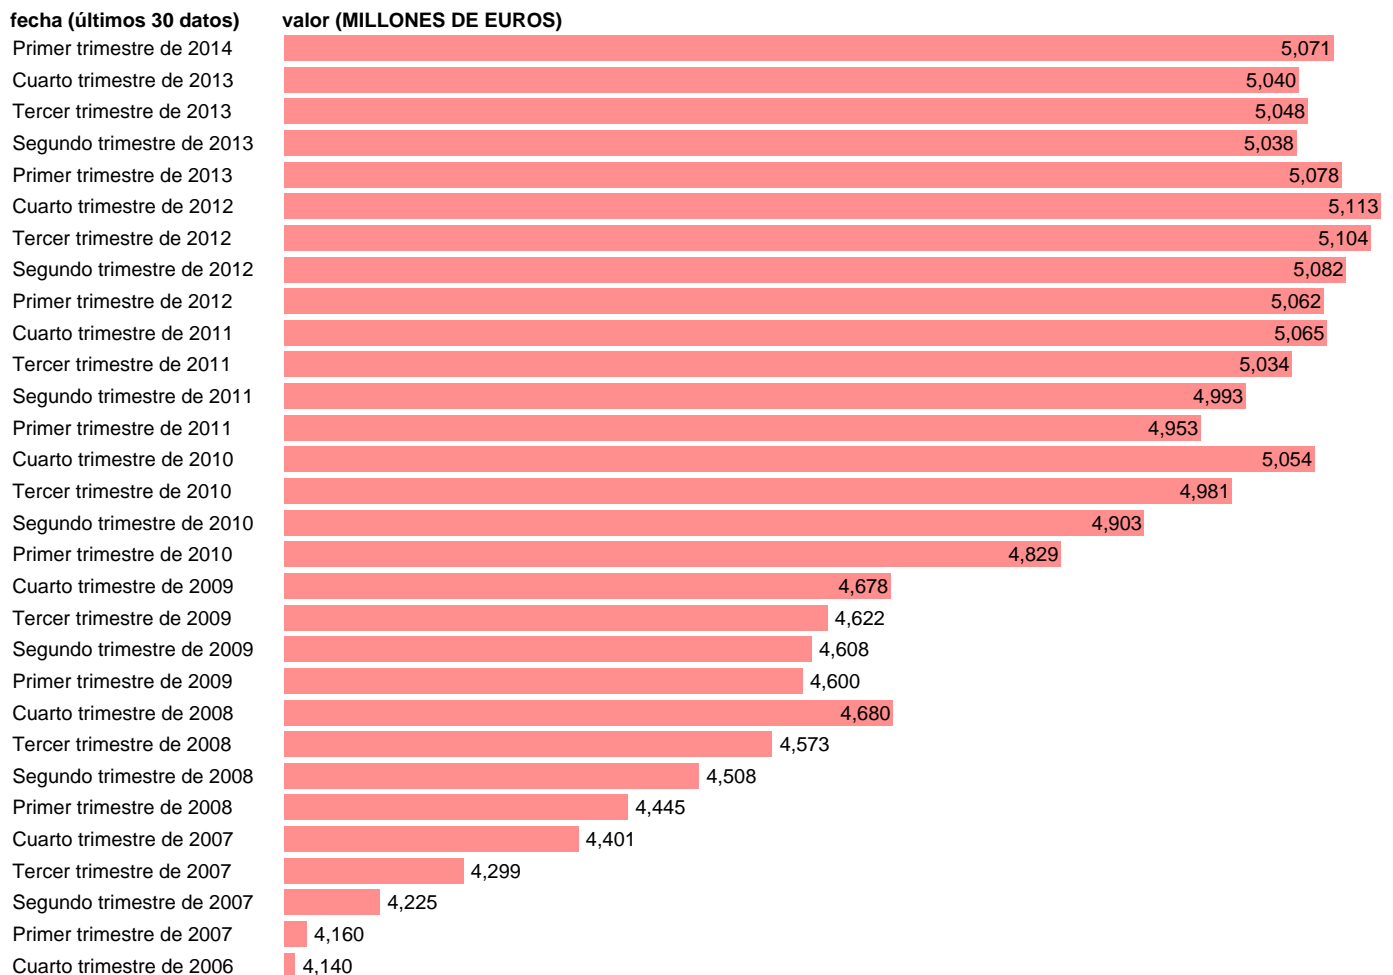

AA.PP. EMPLEOS - CONSUMO DE CAPITAL FIJO

Estadística: [AA.PP. EMPLEOS - CONSUMO DE CAPITAL FIJO](#)

Enlace permanente (Permalink): <https://tematicas.org/M1/9bh6224t/>

Fuente: **INE (CTNFSI - BASE 2008).**

Frecuencia: **Trimestral.**

Unidades: **MILLONES DE EUROS.**

Datos disponibles desde **Primer trimestre de 2000** hasta **Primer trimestre de 2014.**

Valor más alto alcanzado en Cuarto trimestre de 2012: **5113.**

Valor más bajo alcanzado en Primer trimestre de 2000: **2278.**

[Pulse aquí](#) para acceder a los datos completos actualizados y a la representación gráfica estadística.