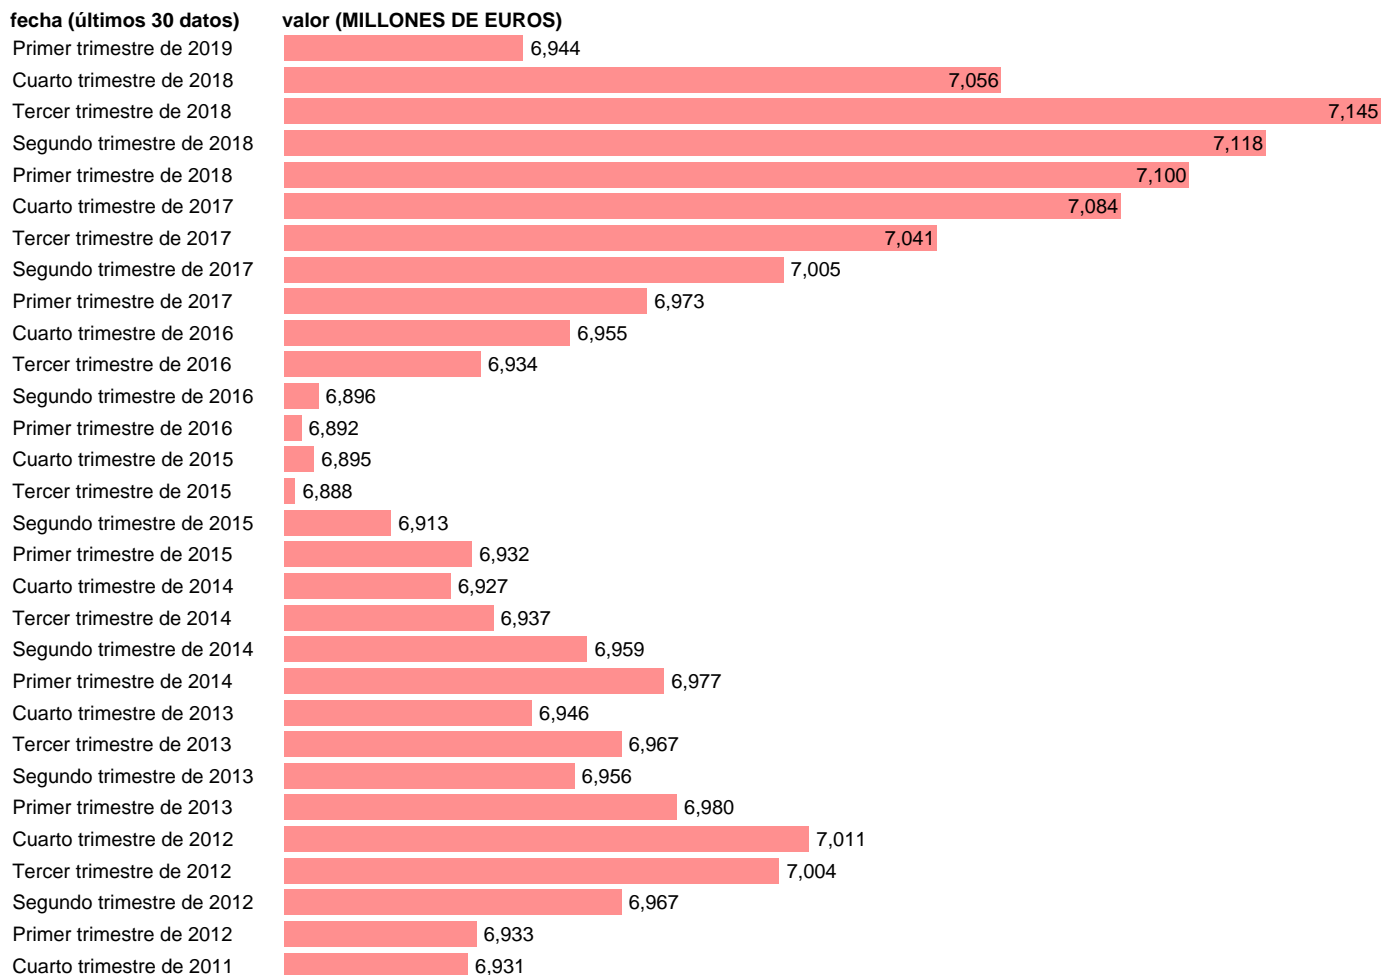

AA.PP. EMPLEOS - CONSUMO DE CAPITAL FIJO

Estadística: [AA.PP. EMPLEOS - CONSUMO DE CAPITAL FIJO](#)

Enlace permanente (Permalink): <https://tematicas.org/M1/91j6224t/>

Fuente: **INE (CTNFSI - BASE 2010).**

Frecuencia: **Trimestral.**

Unidades: **MILLONES DE EUROS.**

Datos disponibles desde **Primer trimestre de 1999** hasta **Primer trimestre de 2019**.

Valor más alto alcanzado en Tercer trimestre de 2018: **7145**.

Valor más bajo alcanzado en Primer trimestre de 1999: **2962**.

[Pulse aquí](#) para acceder a los datos completos actualizados y a la representación gráfica estadística.