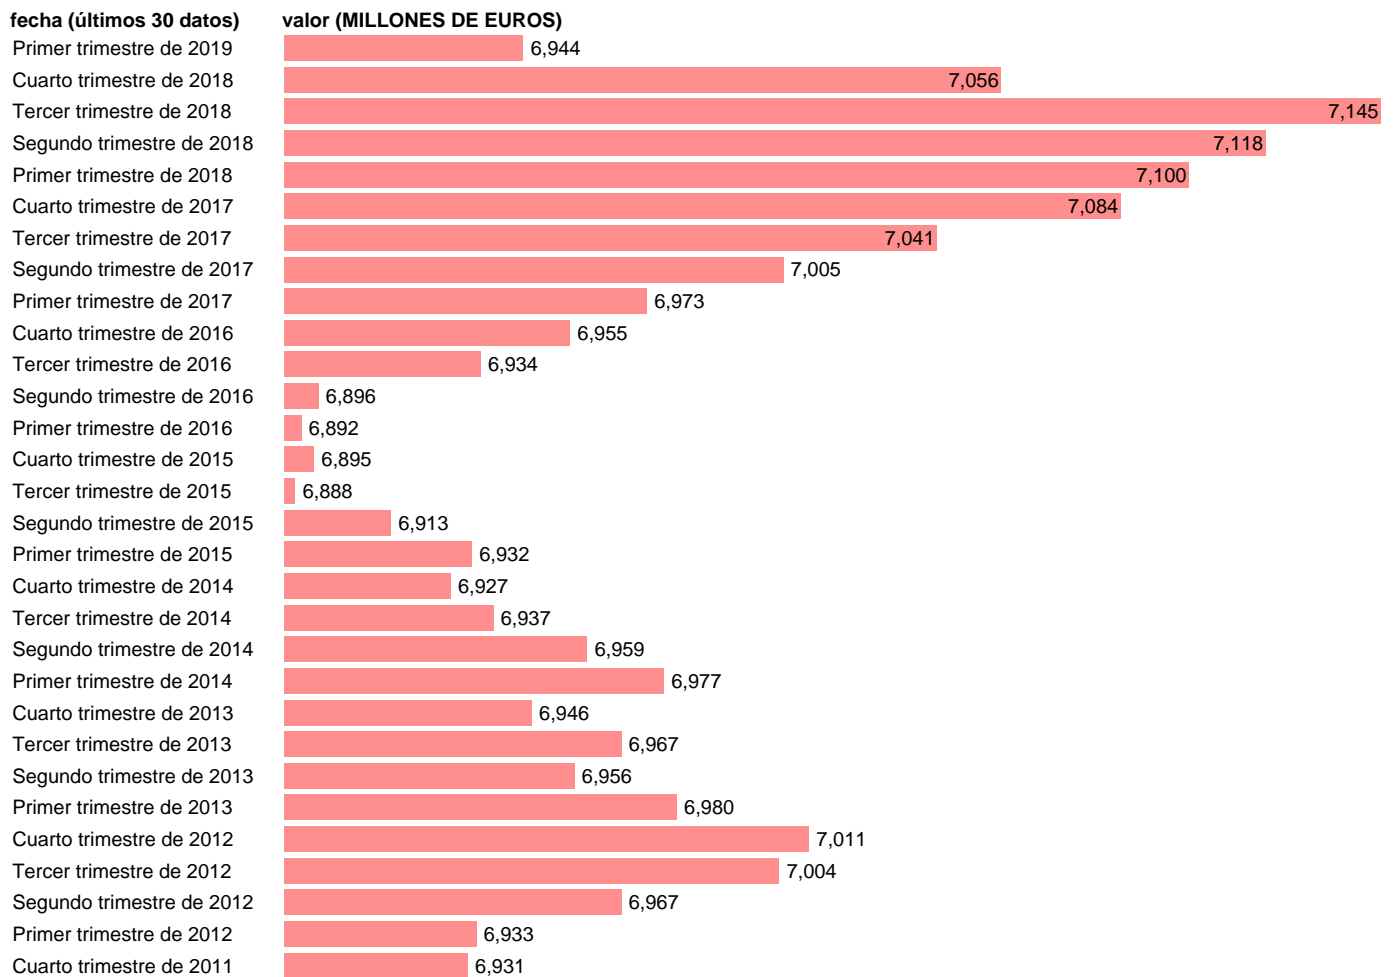

AA.PP. EMPLEOS - CONSUMO DE CAPITAL FIJO

Estadística: [AA.PP. EMPLEOS - CONSUMO DE CAPITAL FIJO](#)

Enlace permanente (Permalink): <https://tematicas.org/M1/91j6224t/>

Fuente: **INE (CTNFSI - BASE 2010).**

Frecuencia: **Trimestral.**

Unidades: **MILLONES DE EUROS.**

Datos disponibles desde **Primer trimestre de 1999** hasta **Primer trimestre de 2019.**

Valor más alto alcanzado en Tercer trimestre de 2018: **7145.**

Valor más bajo alcanzado en Primer trimestre de 1999: **2962.**

[Pulse aquí](#) para acceder a los datos completos actualizados y a la representación gráfica estadística.