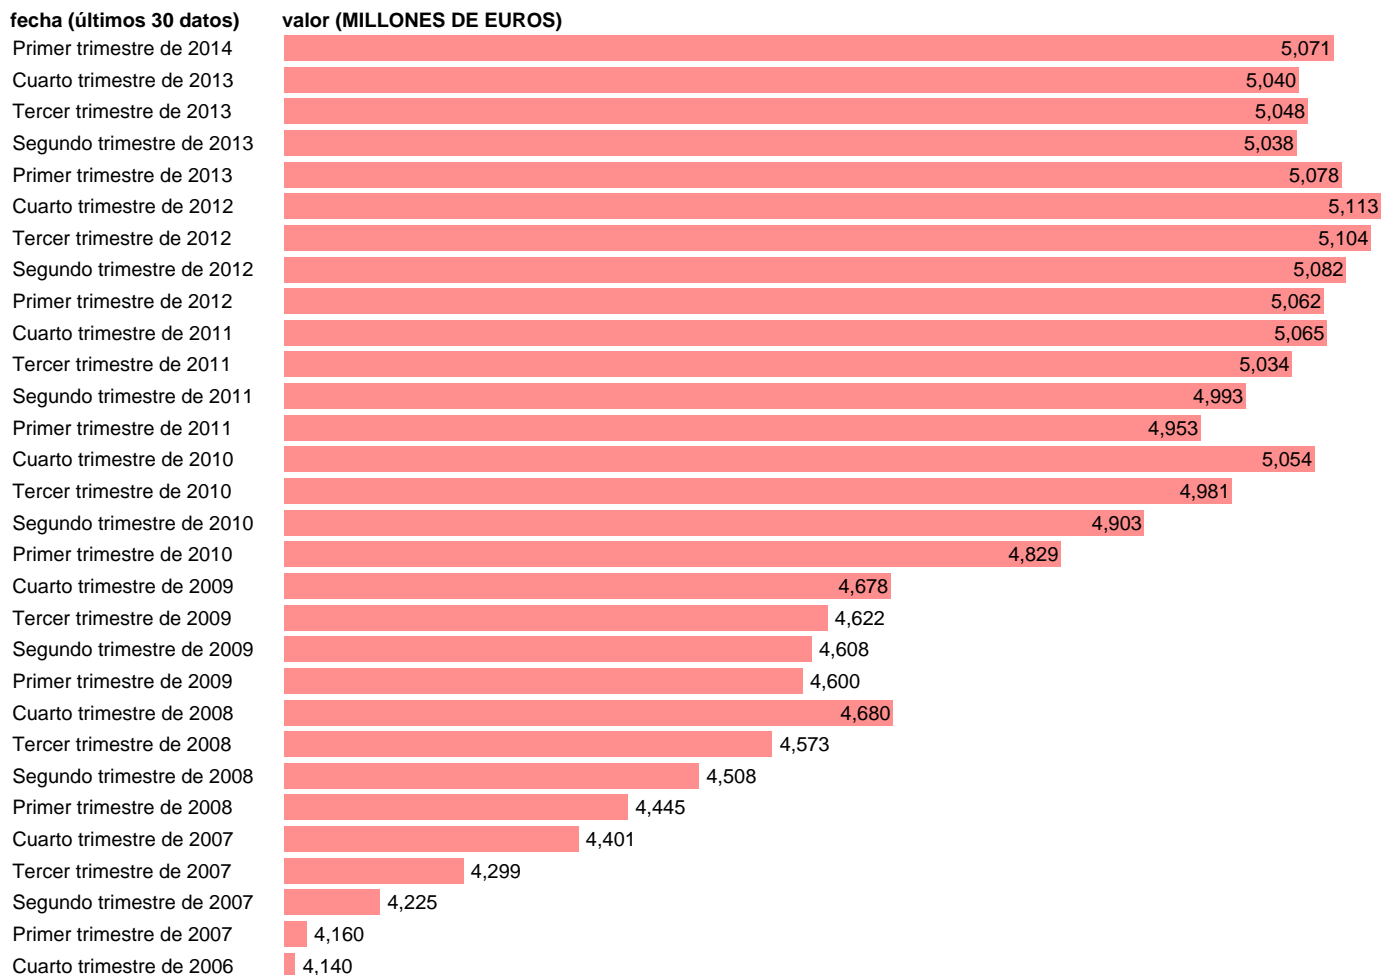

AA.PP. EMPLEOS - CONSUMO DE CAPITAL FIJO

Estadística: [AA.PP. EMPLEOS - CONSUMO DE CAPITAL FIJO](#)

Enlace permanente (Permalink): <https://tematicas.org/M1/91h6224t/>

Fuente: **INE (CTNFSI - BASE 2008).**

Frecuencia: **Trimestral.**

Unidades: **MILLONES DE EUROS.**

Datos disponibles desde **Primer trimestre de 2000** hasta **Primer trimestre de 2014.**

Valor más alto alcanzado en Cuarto trimestre de 2012: **5113.**

Valor más bajo alcanzado en Primer trimestre de 2000: **2278.**

[Pulse aquí](#) para acceder a los datos completos actualizados y a la representación gráfica estadística.