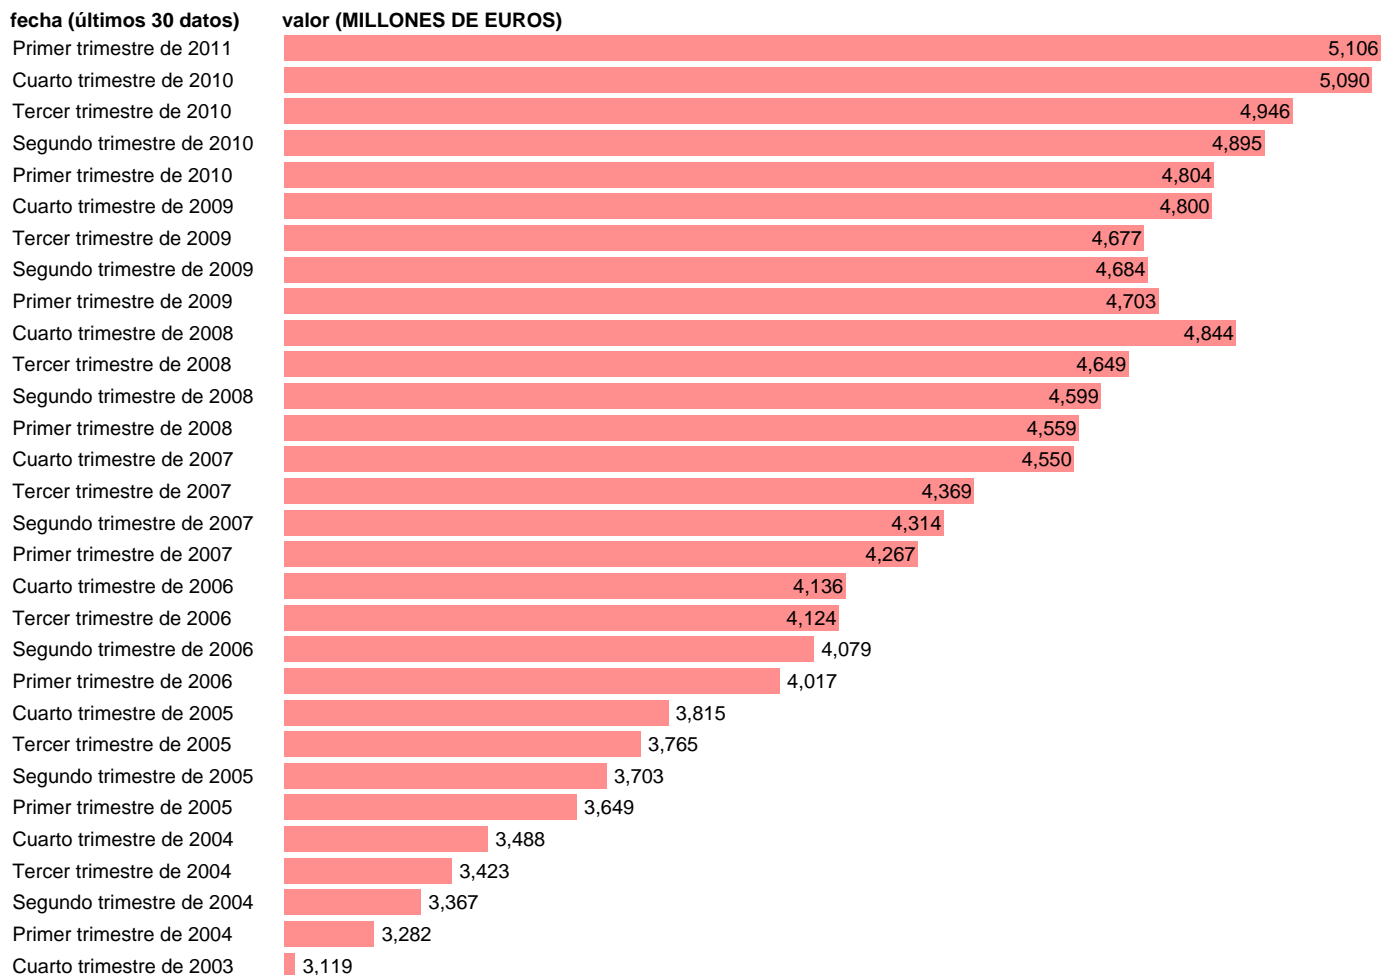

AA.PP. EMPLEOS - CONSUMO DE CAPITAL FIJO

Estadística: [AA.PP. EMPLEOS - CONSUMO DE CAPITAL FIJO](#)

Enlace permanente (Permalink): <https://tematicas.org/M1/91g6224t/>

Fuente: **INE (CTNFSI BASE 2000)**.

Frecuencia: **Trimestral**.

Unidades: **MILLONES DE EUROS**.

Datos disponibles desde **Primer trimestre de 2000** hasta **Primer trimestre de 2011**.

Valor más alto alcanzado en Primer trimestre de 2011: **5106**.

Valor más bajo alcanzado en Primer trimestre de 2000: **2438**.

[Pulse aquí](#) para acceder a los datos completos actualizados y a la representación gráfica estadística.