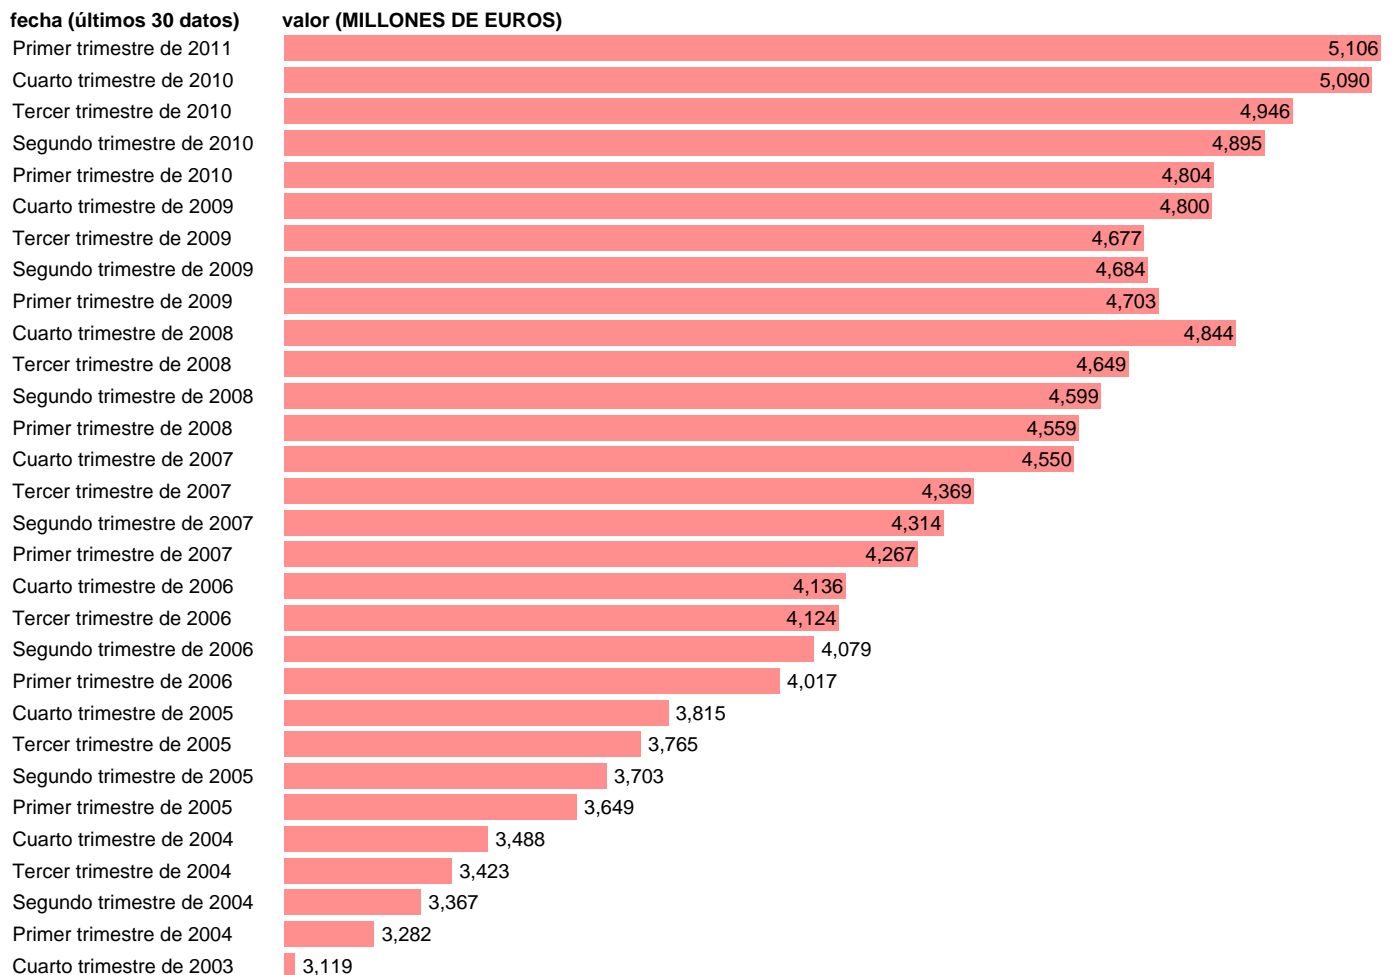

AA.PP. EMPLEOS - CONSUMO DE CAPITAL FIJO

Estadística: [AA.PP. EMPLEOS - CONSUMO DE CAPITAL FIJO](#)

Enlace permanente (Permalink): <https://tematicas.org/M1/9106224t/>

Fuente: **INE (CTNFSI BASE 2000)**.

Frecuencia: **Trimestral**.

Unidades: **MILLONES DE EUROS**.

Datos disponibles desde **Primer trimestre de 2000** hasta **Primer trimestre de 2011**.

Valor más alto alcanzado en Primer trimestre de 2011: **5106**.

Valor más bajo alcanzado en Primer trimestre de 2000: **2438**.

[Pulse aquí](#) para acceder a los datos completos actualizados y a la representación gráfica estadística.