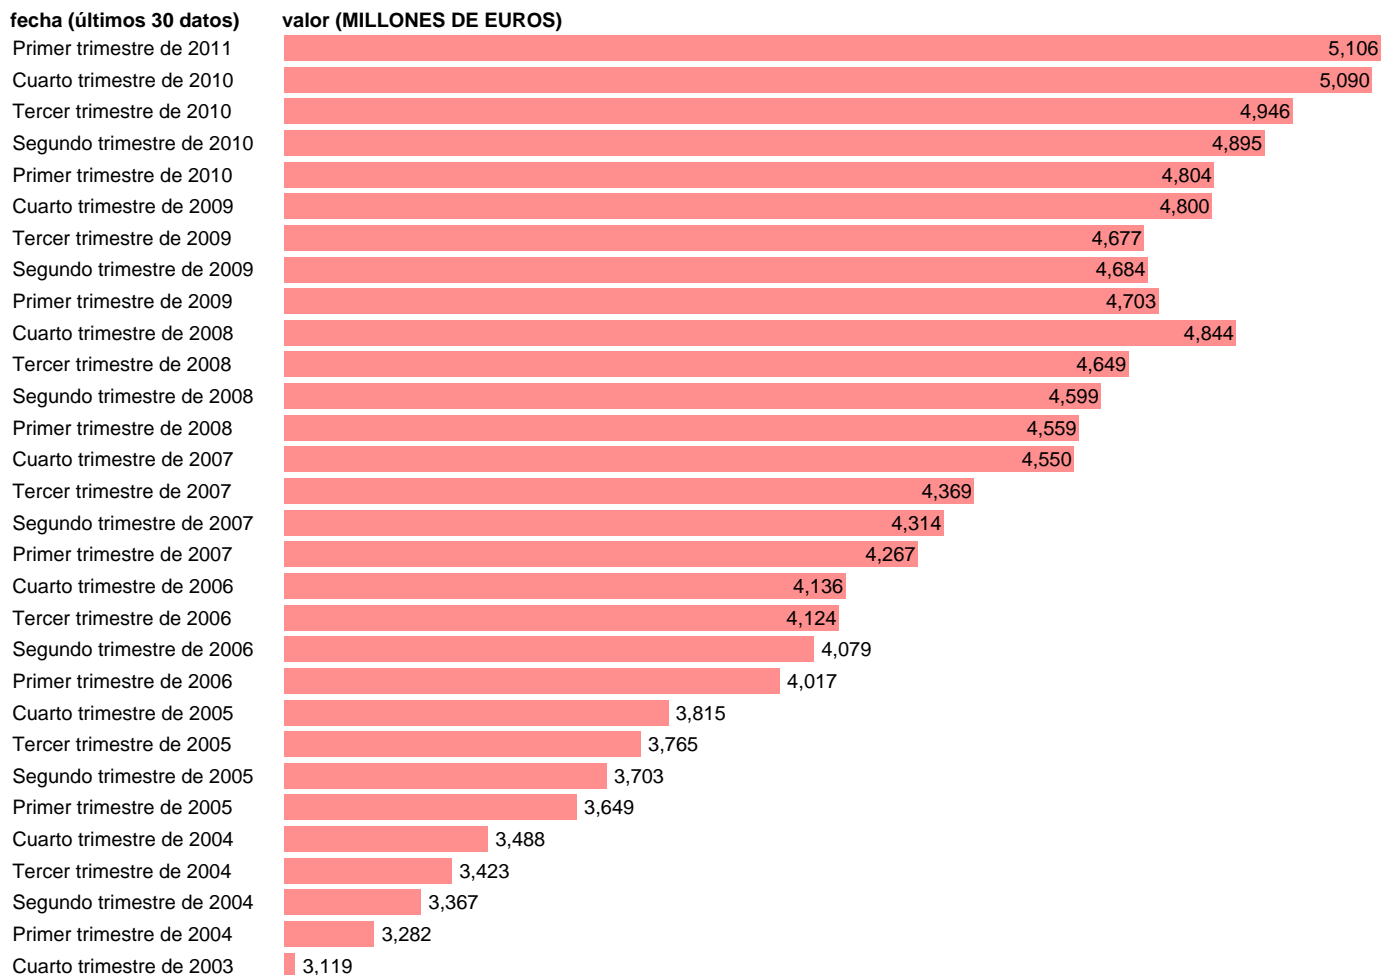

AA.PP. EMPLEOS - CONSUMO DE CAPITAL FIJO

Estadística: [AA.PP. EMPLEOS - CONSUMO DE CAPITAL FIJO](#)

Enlace permanente (Permalink): <https://tematicas.org/M1/916224/>

Fuente: **INE (CTNFSI BASE 2000)**.

Frecuencia: **Trimestral**.

Unidades: **MILLONES DE EUROS**.

Datos disponibles desde **Primer trimestre de 2000** hasta **Primer trimestre de 2011**.

Valor más alto alcanzado en Primer trimestre de 2011: **5106**.

Valor más bajo alcanzado en Primer trimestre de 2000: **2438**.