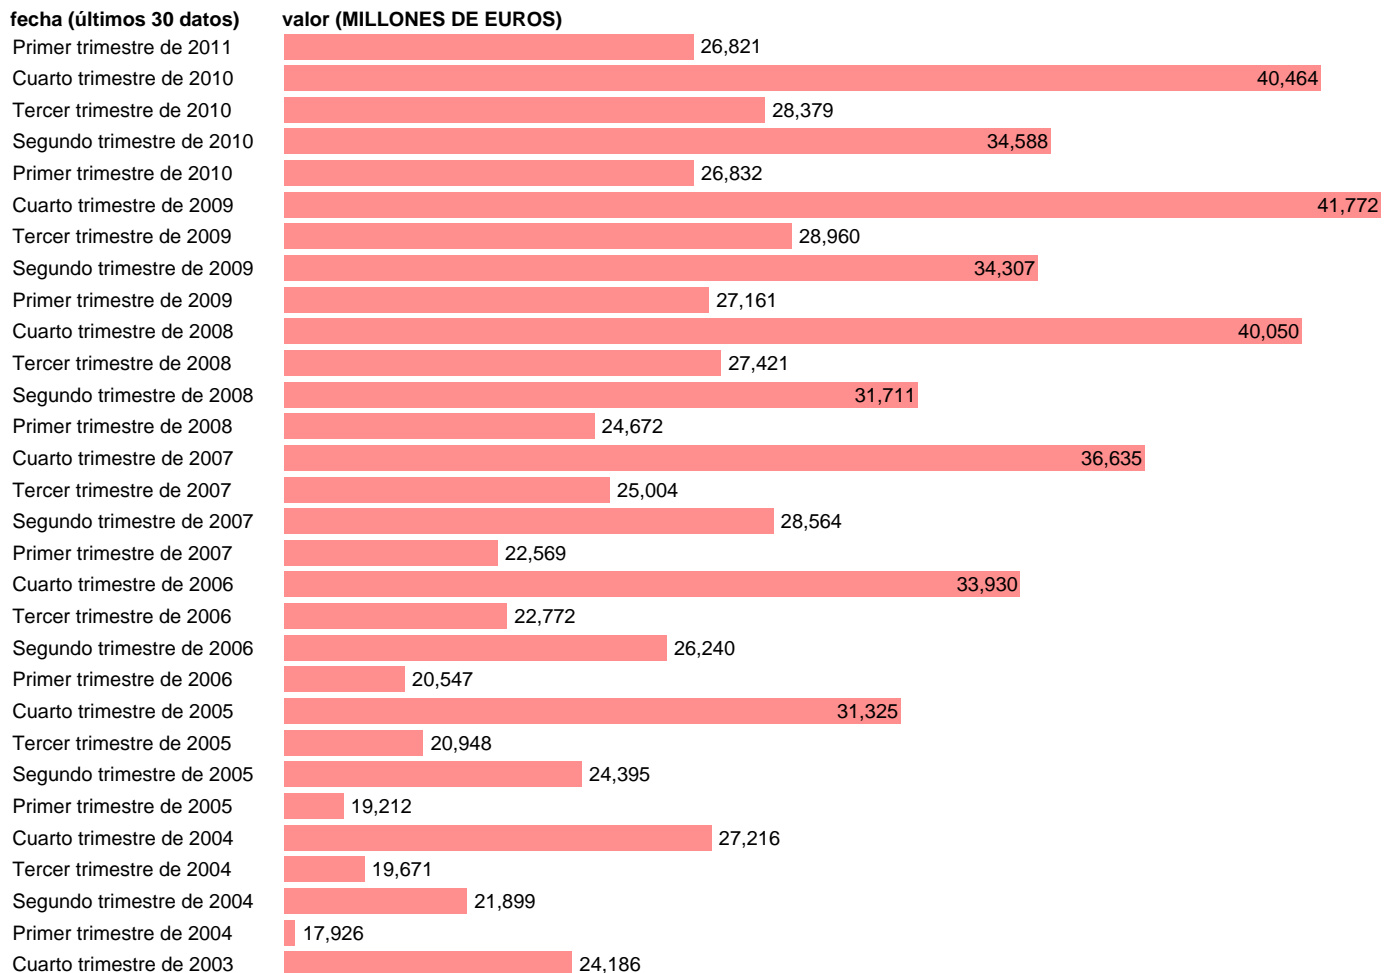

AA.PP. EMPELOS - TRANSFERENCIA SOCIALES EN ESPECIE

Estadística: [AA.PP. EMPELOS - TRANSFERENCIA SOCIALES EN ESPECIE](#)

Enlace permanente (Permalink): <https://tematicas.org/M1/916217/>

Fuente: **INE (CTNFSI BASE 2000)**.

Frecuencia: **Trimestral**.

Unidades: **MILLONES DE EUROS**.

Datos disponibles desde **Primer trimestre de 2000** hasta **Primer trimestre de 2011**.

Valor más alto alcanzado en Cuarto trimestre de 2009: **41772**.

Valor más bajo alcanzado en Primer trimestre de 2000: **12806**.

[Pulse aquí](#) para acceder a los datos completos actualizados y a la representación gráfica estadística.