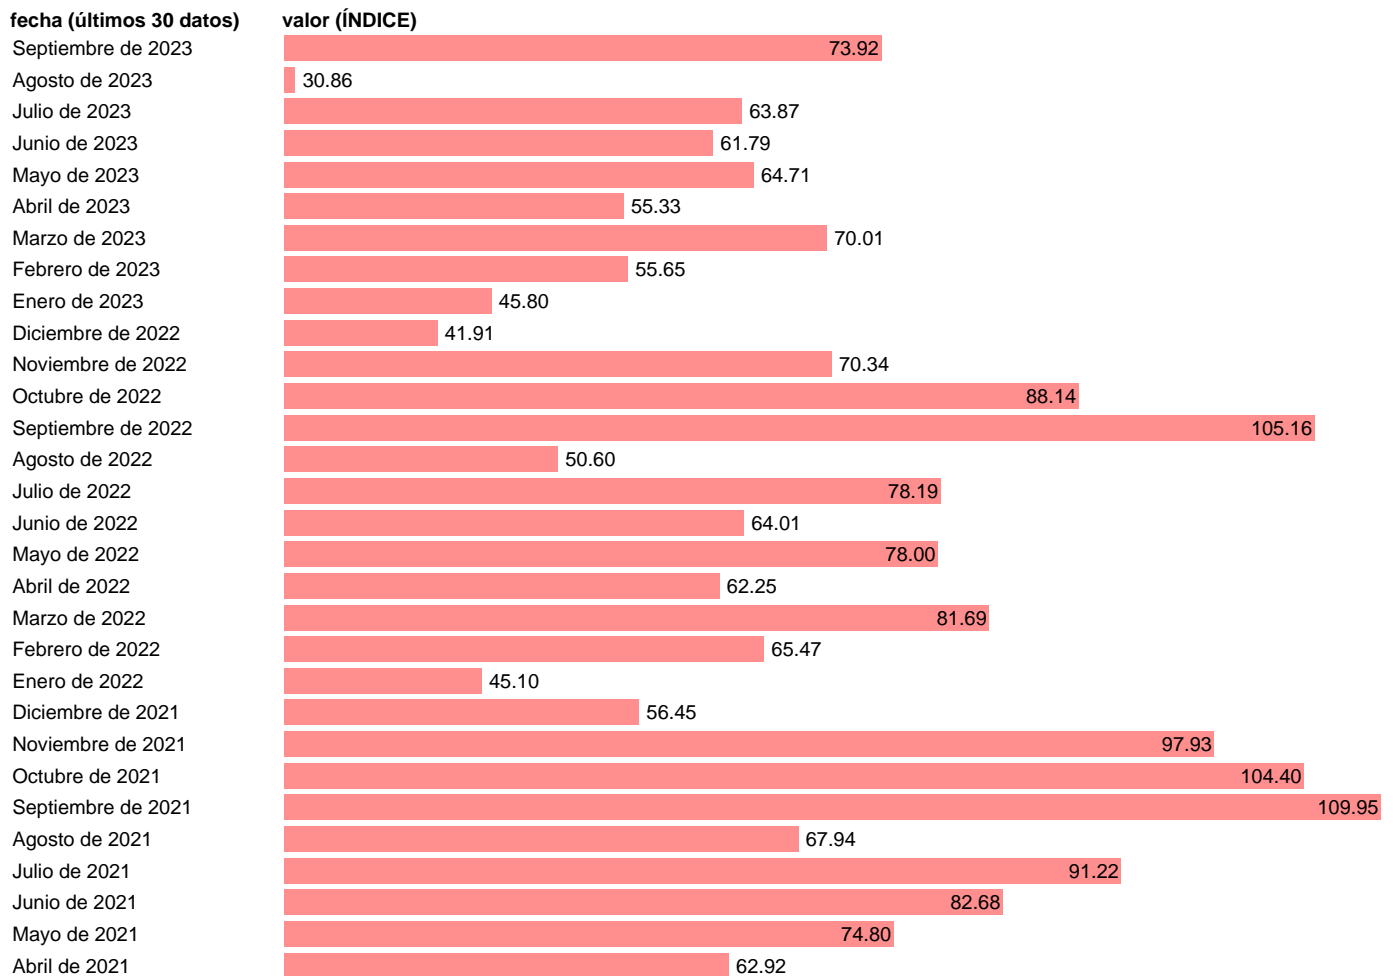

32.4 FABRICACIÓN DE JUEGOS Y JUGUETES

Estadística: [32.4 FABRICACIÓN DE JUEGOS Y JUGUETES](#)

Enlace permanente (Permalink): <https://tematicas.org/M1/2292324/>

Notas: **INDICE 2015=100**

Fuente: **INE.**

Frecuencia: **Mensual.**

Unidades: **ÍNDICE.**

Datos disponibles desde **Enero de 1992** hasta **Septiembre de 2023**.

Valor más alto alcanzado en Octubre de 2002: **500.48**.

Valor más bajo alcanzado en Abril de 2020: **16.38**.

[Pulse aquí](#) para acceder a los datos completos actualizados y a la representación gráfica estadística.