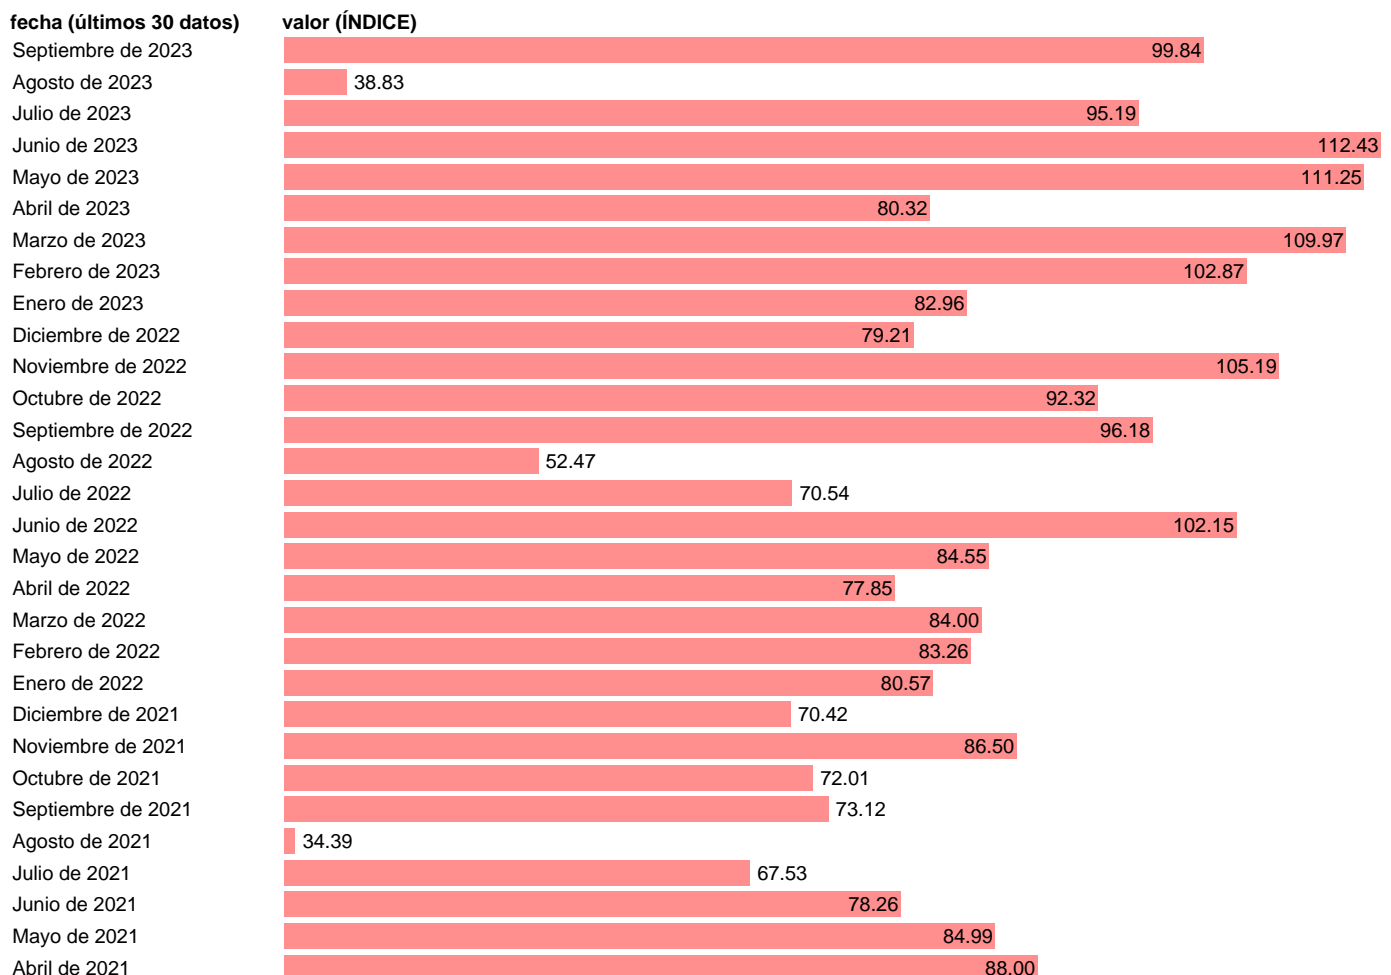

29.1 FABRICACIÓN DE VEHÍCULOS DE MOTOR

Estadística: [29.1 FABRICACIÓN DE VEHÍCULOS DE MOTOR](#)

Enlace permanente (Permalink): <https://tematicas.org/M1/2292291/>

Notas: **INDICE 2015=100**

Fuente: **INE.**

Frecuencia: **Mensual.**

Unidades: **ÍNDICE.**

Datos disponibles desde **Enero de 1992** hasta **Septiembre de 2023**.

Valor más alto alcanzado en Noviembre de 2000: **145.53**.

Valor más bajo alcanzado en Abril de 2020: **2.16**.

[Pulse aquí](#) para acceder a los datos completos actualizados y a la representación gráfica estadística.