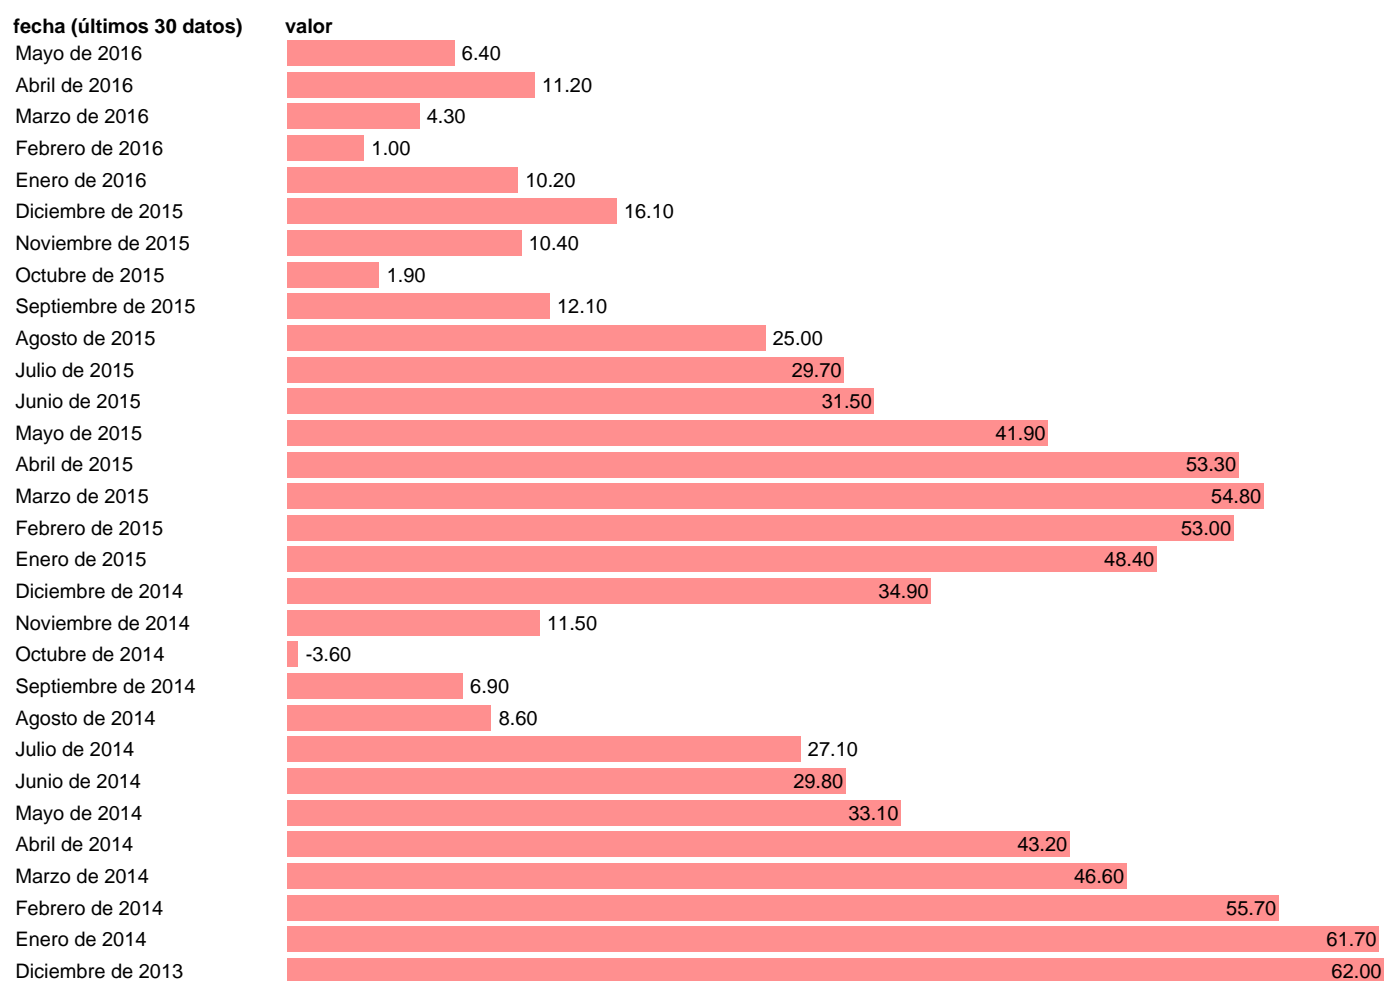

Estadística:

Enlace permanente (Permalink): <https://tematicas.org/M1/688504.XER/>

Fuente: **THOMSON REUTERS DATASTREAM.**

Frecuencia: **Mensual.**

Datos disponibles desde **Diciembre de 1991** hasta **Mayo de 2016**.

Valor más alto alcanzado en Enero de 2000: **89.6**.

Valor más bajo alcanzado en Julio de 2008: **-63.9**.

[Pulse aquí](#) para acceder a los datos completos actualizados y a la representación gráfica estadística.