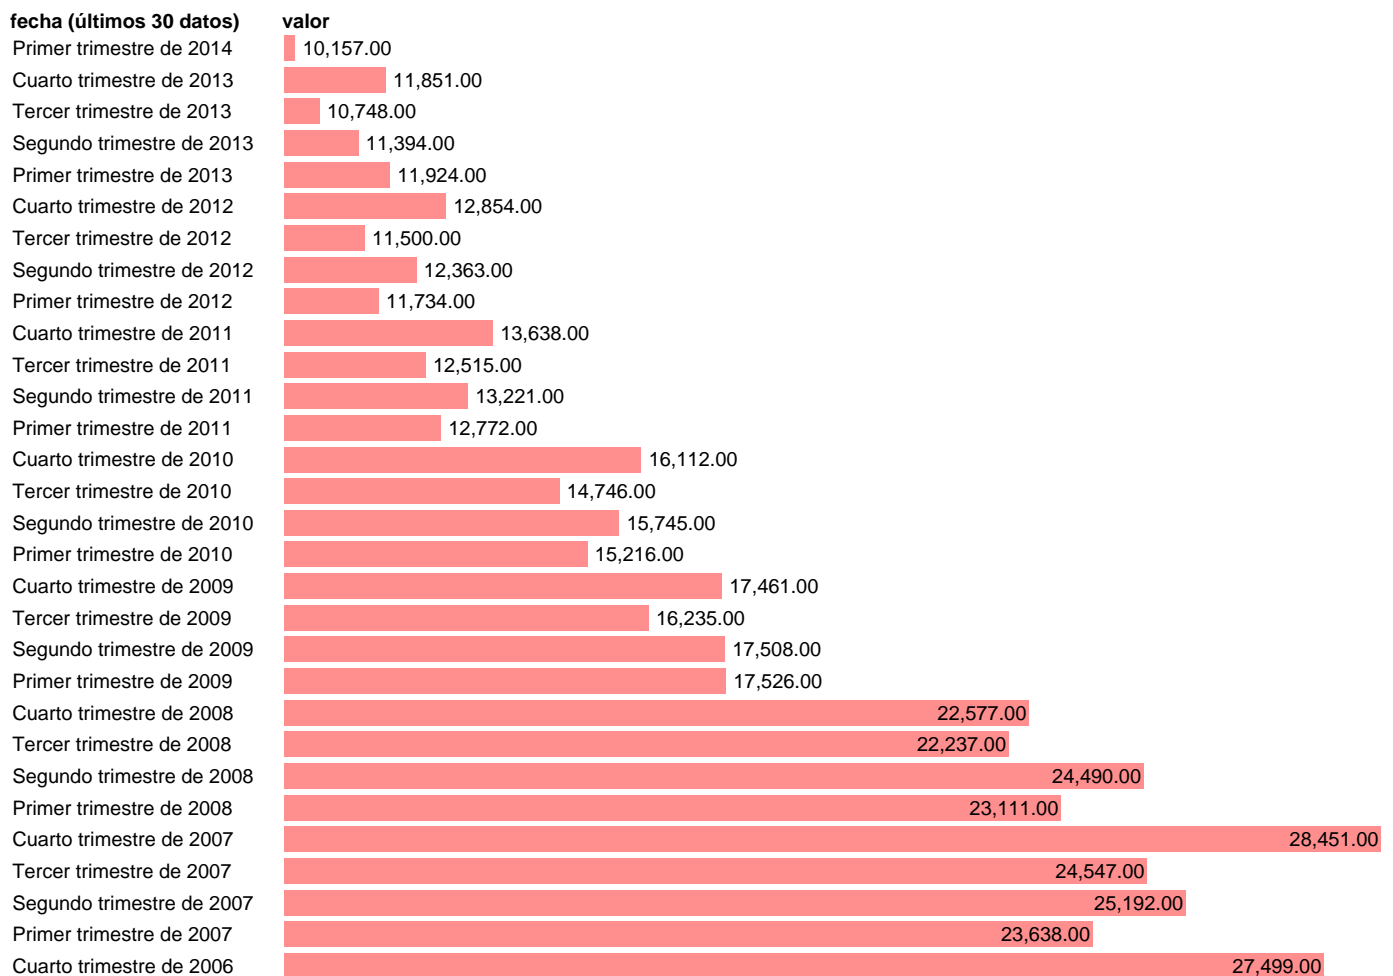

Estadística:

Enlace permanente (Permalink): <https://tematicas.org/M1/9182206/>

Frecuencia: **Trimestral**.

Datos disponibles desde **Primer trimestre de 2000** hasta **Primer trimestre de 2014**.

Valor más alto alcanzado en Cuarto trimestre de 2007: **28451**.

Valor más bajo alcanzado en Primer trimestre de 2014: **10157**.

[Pulse aquí](#) para acceder a los datos completos actualizados y a la representación gráfica estadística.